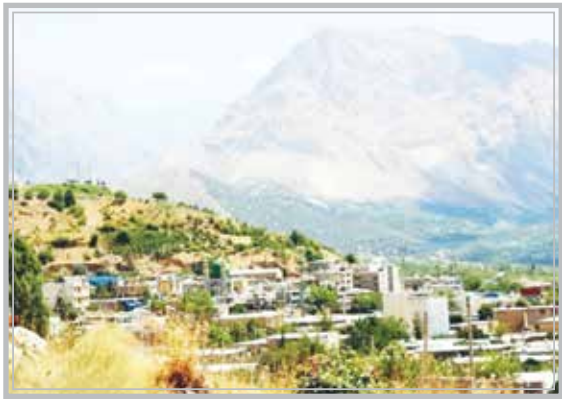

بازدیدیش از ۳۵ هزار نفر گردشگر از جاذبه های دیدنی شهرستان دنا

باسوج - طيبة عباسی نیا- رئیس اداره میراثفرهنگی، گردشگری و صنایع‌دستی شهرستان دنا گفت: از اوایل خرداد ماه امسال تاکنون بیش از ۳۵ هزار نفر گردشگر از جاذبه های دیدنی شهرستان دنا بازدید کرده اند.
افشین بهمنی عنوان کرد: خانه های مسافر این شهرستان زلزله زده واقع در شمال کهگیلویه و بویراحمد پس از سه سال در مسیر احیا و مرمت قرار گرفت.

وی با بیان اینکه تا پیش از زلزله ۵.۶ ریشتری سال ۱۳۹۹ بیش از ۱۵۰ خانه مسافر در شهرستان دنا فعالیت داشت که به علت خرابی های ناشی از زمین لرزه تعطیل شده بودند تاکید کرد: با بازسازی خانه های مناطق زلزله زده این منبع درآمد مردم و زیرساخت رفاهی گردشگران در مسیر رونق دوباره قرار گرفته است.